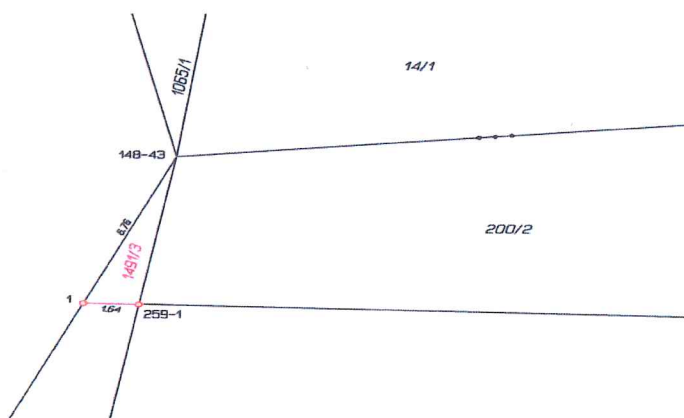

OBEC DĚDOVÁ

Dědová 38, 539 01 Hlinsko
IČ: 00269964
E-mail: starosta@dedova.cz
Tel.: +420 607 078 287

zveřejňuje záměr na prodej pozemku

1. parc. č. 1491/3 o výměře 5 m² – ostatní plocha/ostatní komunikace
vymezenou v geometrickém plánu č. 276-46/2024

2. parc. č. 1494 o výměře 1595 m² - ostatní plocha/ostatní komunikace

Vše v katastrálním území Dědová, zapsaném na listu vlastnictví č. 10001, vedeném Katastrálním úřadem pro Pardubický kraj, Katastrální pracoviště Chrudim.